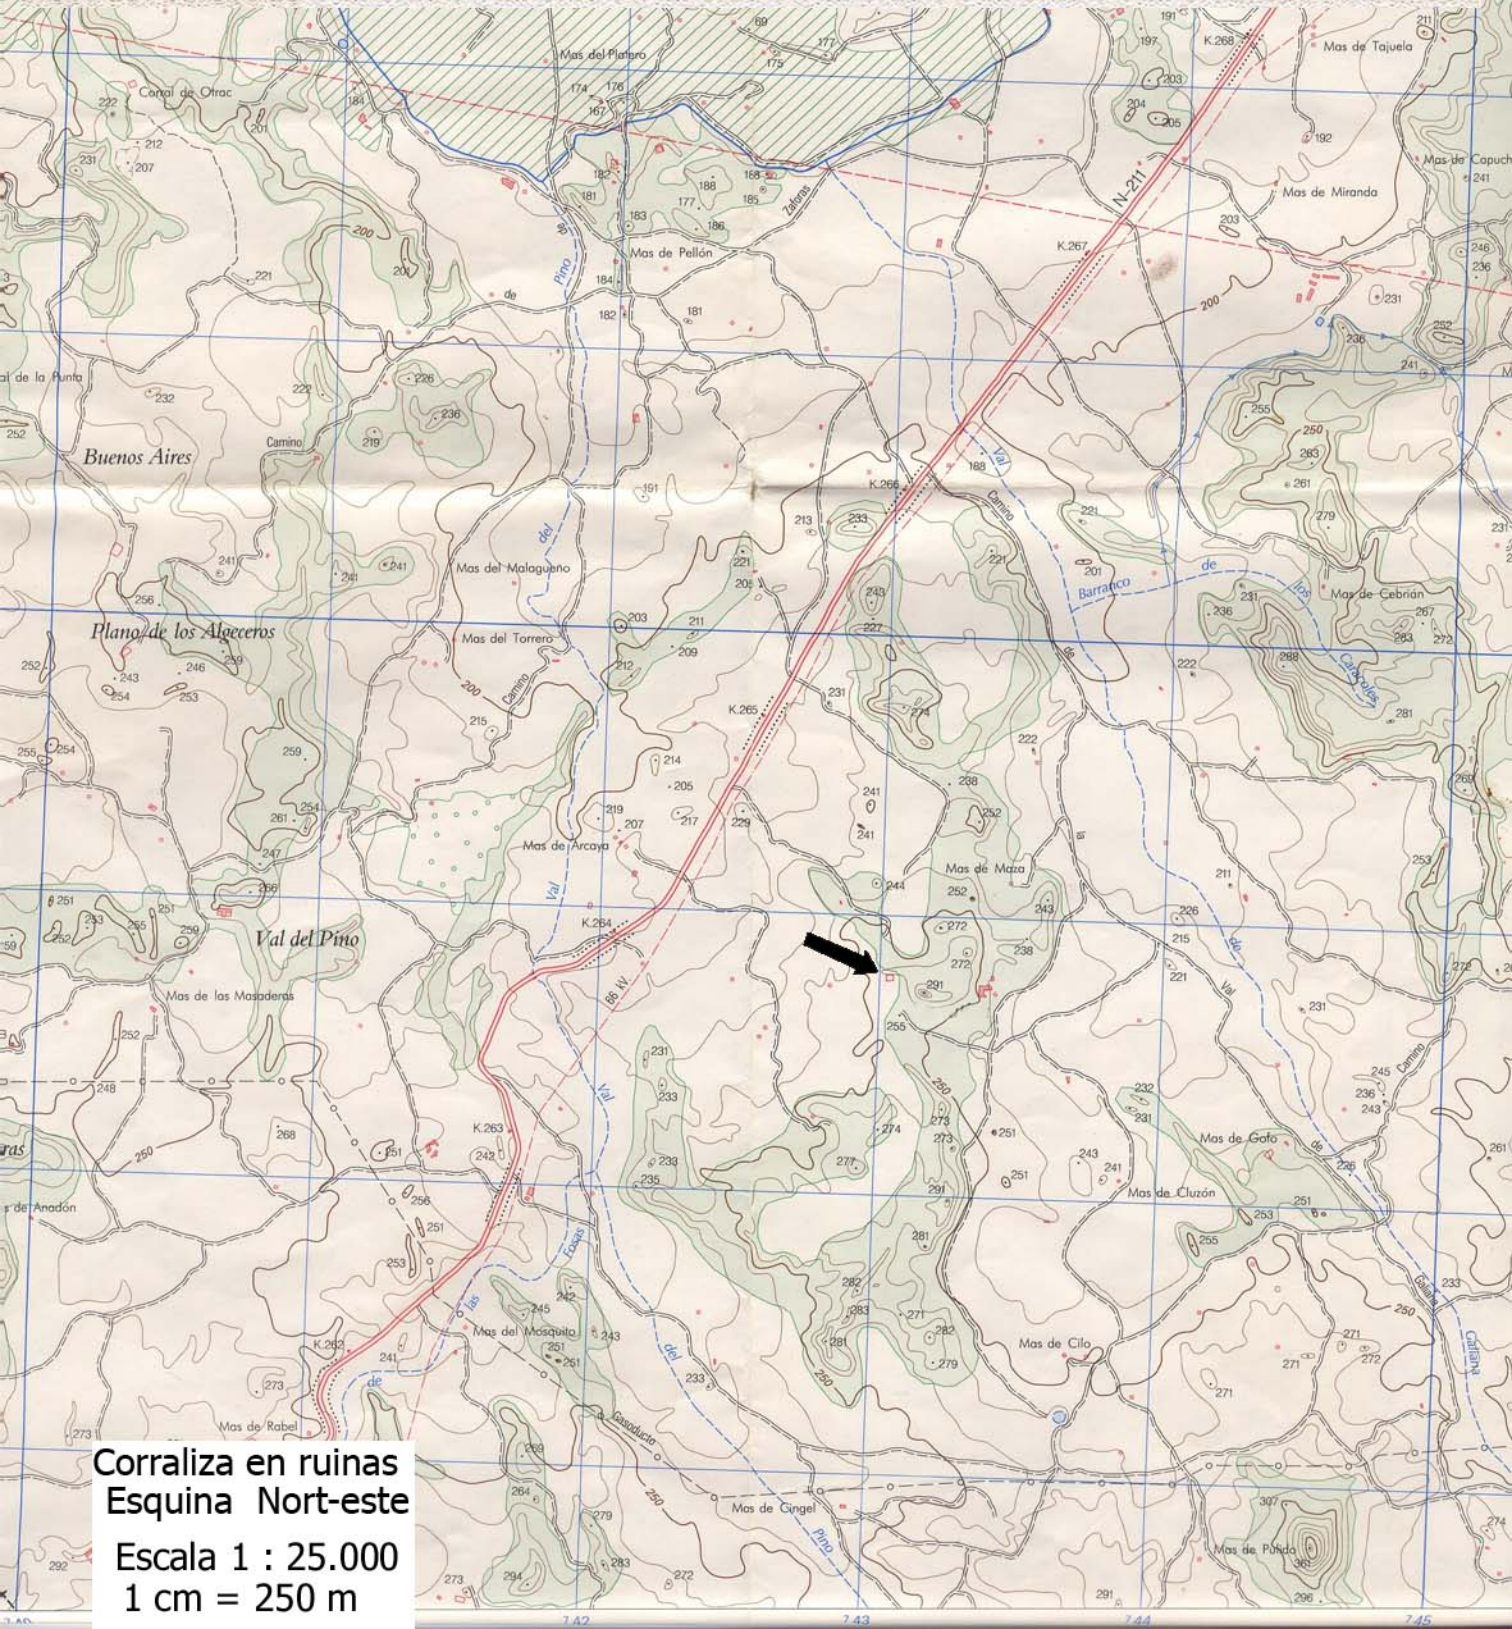

ZALAGARDA

La Baliza Perdida

CLUB DE MONTAÑA ZALAGARDA - 50700 CASPE
Apdo. 196 • www.zalagarda.com • zalagarda@zalagarda.com

Corraliza en ruinas
Esquina Nort-este

Escala 1 : 25.000
1 cm = 250 m